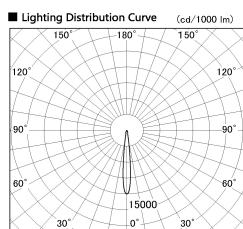

Item no. DD136-3515WW9040-R

Series Name: Cledy versa R-G Antiglare
(DD136-AG-R)

White Reflector

Direct Horizontal Illuminance DD136-3515WW9040-R

φ	Illuminance Angle	Beam Angle	Vertical Illuminance (lx)
170	10°	12°	147660
170	50000		36920
340	20000		16410
340	10000		9230
520	5000		5910
520			4100
690			3010
m	1 0	1 2	2310

Installation	Recessed mount
Type	Cledy versa R-G Antiglare (DD136-AG-R)
Fixture wattage	36W
Beam angle	12 deg
Color Temp.	4000K
CRI	Ra>90
Luminous	3053 lm
Body	Die-cast aluminum alloy
Body finish	N/A
Trim finish	White
Reflector finish	White
IP Rate	IP20
Light source	COB module
Input Voltage	AC220~240V
Dimming Type	Non-Dimmable
Certificate	CE, CCC
Cut Hole	150mm