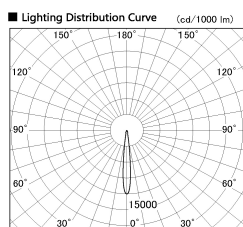

Item no. DD136-3515WW9040-R

Series Name: Cledy versa R-G Antiglare
(DD136-AG-R)

White Reflector

■ Direct Horizontal Illuminance DD136-3515WW9040-R

φ	Illuminance Angle	Beam Angle	Vertical Illuminance (lx)
170	10°	12°	147660
1	50000		36920
2	20000		16410
340	10000		9230
2			5910
520	5000		4100
3			3010
690	m	1 0 1 2	2310

Installation	Recessed mount
Type	Cledy versa R-G Antiglare (DD136-AG-R)
Fixture wattage	36W
Beam angle	12 deg
Color Temp.	4000K
CRI	Ra>90
Luminous	3053 lm
Body	Die-cast aluminum alloy
Body finish	N/A
Trim finish	White
Reflector finish	White
IP Rate	IP20
Light source	COB module
Input Voltage	AC220~240V
Dimming Type	Non-Dimmable
Certificate	CE, CCC
Cut Hole	150mm