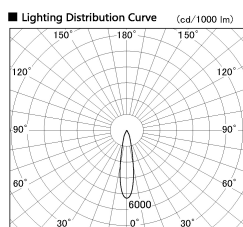

Item no. DD136-3520WW9040-R

Series Name: Cledy versa R-G Antiglare  
(DD136-AG-R)

White Reflector

Direct Horizontal Illuminance DD136-3520WW9040-R

φ	Illuminance Angle	Beam Angle	Vertical Illuminance (lx)
350	20°	21°	72860
700			18210
1050			8100
1410			4550
			2910
			2020
			1490
			1140

Installation	Recessed mount
Type	Cledy versa R-G Antiglare (DD136-AG-R)
Fixture wattage	36W
Beam angle	21 deg
Color Temp.	4000K
CRI	Ra>90
Luminous	3535 lm
Body	Die-cast aluminum alloy
Body finish	N/A
Trim finish	White
Reflector finish	White
IP Rate	IP20
Light source	COB module
Input Voltage	AC220~240V
Dimming Type	Non-Dimmable
Certificate	CE, CCC
Cut Hole	150mm