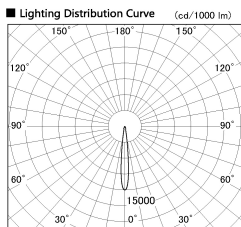

Item no. DD136-2815WW9040-R

Series Name: Cledy versa R-G Antiglare
(DD136-AG-R)

White Reflector

■ Direct Horizontal Illuminance DD136-2815WW9040-R

φ	Illuminance Angle	Beam Angle	Vertical Illuminance (lx)
170	10°	12°	117090
170	50000		29270
340	20000		13010
340	10000		7320
520	5000		4680
520			3250
690			2390
690			1830

Installation	Recessed mount
Type	Cledy versa R-G Antiglare (DD136-AG-R)
Fixture wattage	28W
Beam angle	12 deg
Color Temp.	4000K
CRI	Ra>90
Luminous	2421 lm
Body	Die-cast aluminum alloy
Body finish	N/A
Trim finish	White
Reflector finish	White
IP Rate	IP20
Light source	COB module
Input Voltage	AC220~240V
Dimming Type	Non-Dimmable
Certificate	CE, CCC
Cut Hole	150mm