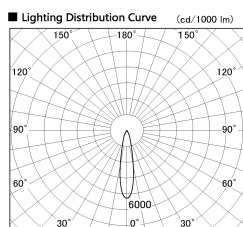

Item no. DD136-2820WW9040-R

Series Name: Cledy versa R-G Antiglare  
(DD136-AG-R)

White Reflector

■ Direct Horizontal Illuminance DD136-2820WW9040-R

φ	Illuminance Angle	Beam Angle	Vertical Illuminance (lx)
350	20°	21°	57750
700	2000		14440
1050	10000		6420
1410	5000		3610
	2000		2310
			1600
			1180
			900

Installation	Recessed mount
Type	Cledy versa R-G Antiglare (DD136-AG-R)
Fixture wattage	28W
Beam angle	21 deg
Color Temp.	4000K
CRI	Ra>90
Luminous	2802 lm
Body	Die-cast aluminum alloy
Body finish	N/A
Trim finish	White
Reflector finish	White
IP Rate	IP20
Light source	COB module
Input Voltage	AC220~240V
Dimming Type	Non-Dimmable
Certificate	CE, CCC
Cut Hole	150mm