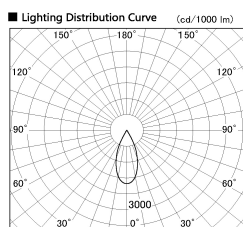

Item no. DD136-2840WW9040-R

Series Name: Cledy versa R-G Antiglare
(DD136-AG-R)

White Reflector

■ Direct Horizontal Illuminance DD136-2840WW9040-R

φ	Illuminance Angle	Beam Angle	Vertical Illuminance (lx)
660	37°	43°	22350
1330	10000		5590
2000	5000		2480
2670	2000		1400
	1000		890
	500		620
			460
			350

Installation	Recessed mount
Type	Cledy versa R-G Antiglare (DD136-AG-R)
Fixture wattage	28W
Beam angle	42 deg
Color Temp.	4000K
CRI	Ra>90
Luminous	2767 lm
Body	Die-cast aluminum alloy
Body finish	N/A
Trim finish	White
Reflector finish	White
IP Rate	IP20
Light source	COB module
Input Voltage	AC220~240V
Dimming Type	Non-Dimmable
Certificate	CE, CCC
Cut Hole	150mm