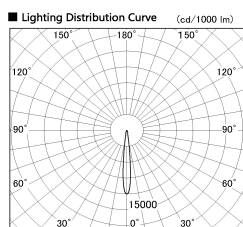

Item no. DD136-2615WW9040-R

Series Name: Cledy versa R-G Antiglare
(DD136-AG-R)

White Reflector

■ Direct Horizontal Illuminance DD136-2615WW9040-R

φ	Illuminance Angle	Beam Angle	Vertical Illuminance (lx)
170	10°	12°	101280
170	1		25320
340	2		11250
340	2		6330
520	3		4050
520	3		2810
690	m	2°	2070
690	m	1	1580

Installation	Recessed mount
Type	Cledy versa R-G Antiglare (DD136-AG-R)
Fixture wattage	23W
Beam angle	12 deg
Color Temp.	4000K
CRI	Ra>90
Luminous	2094 lm
Body	Die-cast aluminum alloy
Body finish	N/A
Trim finish	White
Reflector finish	White
IP Rate	IP20
Light source	COB module
Input Voltage	AC220~240V
Dimming Type	Non-Dimmable
Certificate	CE, CCC
Cut Hole	150mm