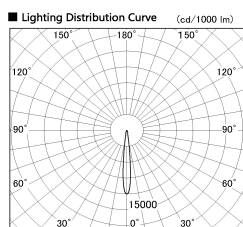

Item no. DD136-2615WW9040-R

Series Name: Cledy versa R-G Antiglare  
(DD136-AG-R)

White Reflector

■ Direct Horizontal Illuminance DD136-2615WW9040-R

φ	Illuminance Angle	Beam Angle	Vertical Illuminance (lx)
170	10°	12°	101280
170	1		25320
340	2		11250
340	2		6330
520	3		4050
520	3		2810
690	m	1	2070
690	m	2	1580

Installation	Recessed mount
Type	Cledy versa R-G Antiglare (DD136-AG-R)
Fixture wattage	23W
Beam angle	12 deg
Color Temp.	4000K
CRI	Ra>90
Luminous	2094 lm
Body	Die-cast aluminum alloy
Body finish	N/A
Trim finish	White
Reflector finish	White
IP Rate	IP20
Light source	COB module
Input Voltage	AC220~240V
Dimming Type	Non-Dimmable
Certificate	CE, CCC
Cut Hole	150mm