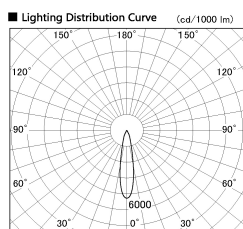

Item no. DD136-2620WW9040-R

Series Name: Cledy versa R-G Antiglare
(DD136-AG-R)

White Reflector

Installation	Recessed mount
Type	Cledy versa R-G Antiglare (DD136-AG-R)
Fixture wattage	23W
Beam angle	21 deg
Color Temp.	4000K
CRI	Ra>90
Luminous	2425 lm
Body	Die-cast aluminum alloy
Body finish	N/A
Trim finish	White
Reflector finish	White
IP Rate	IP20
Light source	COB module
Input Voltage	AC220~240V
Dimming Type	Non-Dimmable
Certificate	CE, CCC
Cut Hole	150mm

■ Direct Horizontal Illuminance DD136-2620WW9040-R

φ	Illuminance Angle	Beam Angle	Vertical Illuminance (lx)
350	20°	21°	49980
700	1		12490
1050	2		5550
1410	3		3120
	1	2	2000
	1	2	1390
	1	2	1020
	1	2	780