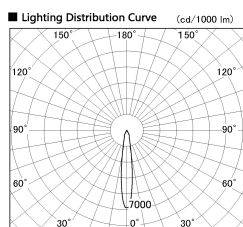

Item no. DD136-2515WW9040-R

Series Name: Cledy versa R-G Antiglare  
(DD136-AG-R)

White Reflector

■ Direct Horizontal Illuminance DD136-2515WW9040-R

φ	Illuminance Angle	Beam Angle	Vertical Illuminance (lx)
1	15°	15°	53890
260			13470
			5990
520			3370
			2160
780			1500
			1100
1050			840

Installation	Recessed mount
Type	Cledy versa R-G Antiglare (DD136-AG-R)
Fixture wattage	23W
Beam angle	14 deg
Color Temp.	4000K
CRI	Ra>90
Luminous	1966 lm
Body	Die-cast aluminum alloy
Body finish	N/A
Trim finish	White
Reflector finish	White
IP Rate	IP20
Light source	COB module
Input Voltage	AC220~240V
Dimming Type	Non-Dimmable
Certificate	CE, CCC
Cut Hole	125mm