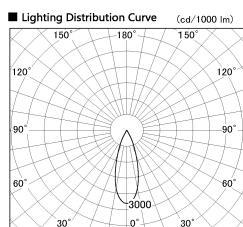

Item no. DD136-2530WW9040-R

Series Name: Cledy versa R-G Antiglare
(DD136-AG-R)

White Reflector

Direct Horizontal Illuminance DD136-2530WW9040-R

φ	Illuminance Angle	Beam Angle	Vertical Illuminance (lx)
550	31°	33°	24760
1100	10000		6190
	5000		2750
1660	2000		1550
	1000		990
2210	500		690
	0		510
			390

Installation	Recessed mount
Type	Cledy versa R-G Antiglare (DD136-AG-R)
Fixture wattage	23W
Beam angle	32 deg
Color Temp.	4000K
CRI	Ra>90
Luminous	2232 lm
Body	Die-cast aluminum alloy
Body finish	N/A
Trim finish	White
Reflector finish	White
IP Rate	IP20
Light source	COB module
Input Voltage	AC220~240V
Dimming Type	Non-Dimmable
Certificate	CE, CCC
Cut Hole	125mm