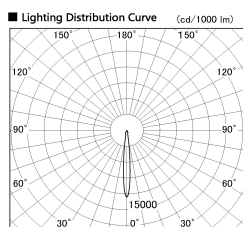

Item no. DD136-2015WW9040-R

Series Name: Cledy versa R-G Antiglare
(DD136-AG-R)

White Reflector

■ Direct Horizontal Illuminance DD136-2015WW9040-R

φ	Illuminance Angle	Beam Angle	Vertical Illuminance (lx)
170	10°	11°	83190
170			20800
170			9240
340			5200
340			3330
520			2310
520			1700
690			1300

Installation	Recessed mount
Type	Cledy versa R-G Antiglare (DD136-AG-R)
Fixture wattage	20W
Beam angle	12 deg
Color Temp.	4000K
CRI	Ra>90
Luminous	1639 lm
Body	Die-cast aluminum alloy
Body finish	N/A
Trim finish	White
Reflector finish	White
IP Rate	IP20
Light source	COB module
Input Voltage	AC220~240V
Dimming Type	Non-Dimmable
Certificate	CE, CCC
Cut Hole	125mm