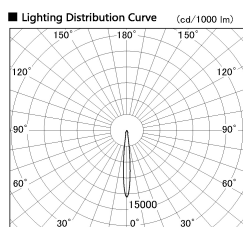

Item no. DD136-2015WW9040-R

Series Name: Cledy versa R-G Antiglare
(DD136-AG-R)

White Reflector

■ Direct Horizontal Illuminance DD136-2015WW9040-R

φ	Illuminance Angle	Beam Angle	Vertical Illuminance (lx)
170	10°	11°	83190
170			20800
170			9240
340			5200
520			3330
520			2310
690			1700
690			1300

Installation	Recessed mount
Type	Cledy versa R-G Antiglare (DD136-AG-R)
Fixture wattage	20W
Beam angle	12 deg
Color Temp.	4000K
CRI	Ra>90
Luminous	1639 lm
Body	Die-cast aluminum alloy
Body finish	N/A
Trim finish	White
Reflector finish	White
IP Rate	IP20
Light source	COB module
Input Voltage	AC220~240V
Dimming Type	Non-Dimmable
Certificate	CE, CCC
Cut Hole	125mm