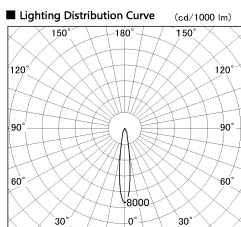

Item no. DD136-1915WW9040-R

Series Name: Cledy versa R-G Antiglare  
(DD136-AG-R)

White Reflector

Direct Horizontal Illuminance DD136-1915WW9040-R

φ	Illuminance Angle	Beam Angle	Vertical Illuminance (lx)
260	15°	15°	44300
1			11080
520			4920
2			2770
780			1770
3			1230
1050			900
m	1	0	690
		1	2

Installation	Recessed mount
Type	Cledy versa R-G Antiglare (DD136-AG-R)
Fixture wattage	18.6W
Beam angle	15 deg
Color Temp.	4000K
CRI	Ra>90
Luminous	1466 lm
Body	Die-cast aluminum alloy
Body finish	N/A
Trim finish	White
Reflector finish	White
IP Rate	IP20
Light source	COB module
Input Voltage	AC220~240V
Dimming Type	Non-Dimmable
Certificate	CE, CCC
Cut Hole	100mm