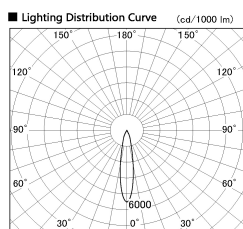

Item no. DD136-1920WW9040-R

Series Name: Cledy versa R-G Antiglare  
(DD136-AG-R)

White Reflector

■ Direct Horizontal Illuminance DD136-1920WW9040-R

φ	Illuminance Angle	Beam Angle	Vertical Illuminance (lx)
330	19°	20°	33320
660	19°	20°	8330
1000	19°	20°	3700
1330	19°	20°	2080
	19°	20°	1330
	19°	20°	930
	19°	20°	680
	19°	20°	520

Installation	Recessed mount
Type	Cledy versa R-G Antiglare (DD136-AG-R)
Fixture wattage	18.6W
Beam angle	19 deg
Color Temp.	4000K
CRI	Ra>90
Luminous	1527 lm
Body	Die-cast aluminum alloy
Body finish	N/A
Trim finish	White
Reflector finish	White
IP Rate	IP20
Light source	COB module
Input Voltage	AC220~240V
Dimming Type	Non-Dimmable
Certificate	CE, CCC
Cut Hole	100mm