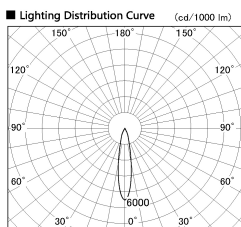

Item no. DD136-1920WW9040-R

Series Name: Cledy versa R-G Antiglare  
(DD136-AG-R)

White Reflector

Direct Horizontal Illuminance DD136-1920WW9040-R

φ	Illuminance Angle	Beam Angle	Vertical Illuminance (lx)		
330	19°	20°	33320		
1			8330		
660			3700		
2			2080		
1000			1330		
3			930		
1330			680		
m	1	0	1	2	520

Installation	Recessed mount
Type	Cledy versa R-G Antiglare (DD136-AG-R)
Fixture wattage	18.6W
Beam angle	19 deg
Color Temp.	4000K
CRI	Ra>90
Luminous	1527 lm
Body	Die-cast aluminum alloy
Body finish	N/A
Trim finish	White
Reflector finish	White
IP Rate	IP20
Light source	COB module
Input Voltage	AC220~240V
Dimming Type	Non-Dimmable
Certificate	CE, CCC
Cut Hole	100mm