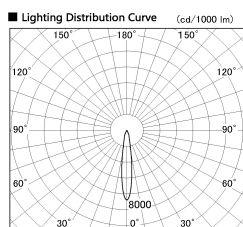

Item no. DD136-0815WW9040-R

Series Name: Cledy versa R-G Antiglare
(DD136-AG-R)

White Reflector

Direct Horizontal Illuminance DD136-0815WW9040-R

φ	Illuminance Angle	Beam Angle	Vertical Illuminance (lx)
260	15°	15°	16590
1			4150
520			1840
2			1040
			660
780			460
3			340
1050			260

Installation	Recessed mount
Type	Cledy versa R-G Antiglare (DD136-AG-R)
Fixture wattage	7.5W
Beam angle	16deg
Color Temp.	4000K
CRI	Ra>90
Luminous	587 lm
Body	Die-cast aluminum alloy
Body finish	N/A
Trim finish	White
Reflector finish	White
IP Rate	IP20
Light source	COB module
Input Voltage	AC220~240V
Dimming Type	Non-Dimmable
Certificate	CE, CCC
Cut Hole	100mm