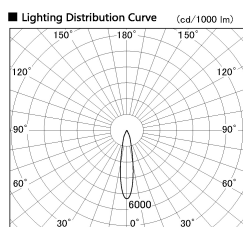

Item no. DD136-0820WW9040-R

Series Name: Cledy versa R-G Antiglare  
(DD136-AG-R)

White Reflector

Direct Horizontal Illuminance DD136-0820WW9040-R

φ	Illuminance Angle	Beam Angle	Vertical Illuminance (lx)
1330	19°	20°	12900
1000			3230
660			1430
330			810
			520
			360
			260
			200

Installation	Recessed mount
Type	Cledy versa R-G Antiglare (DD136-AG-R)
Fixture wattage	7.5W
Beam angle	20deg
Color Temp.	4000K
CRI	Ra>90
Luminous	621 lm
Body	Die-cast aluminum alloy
Body finish	N/A
Trim finish	White
Reflector finish	White
IP Rate	IP20
Light source	COB module
Input Voltage	AC220~240V
Dimming Type	Non-Dimmable
Certificate	CE, CCC
Cut Hole	100mm