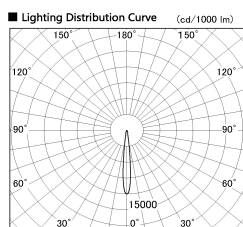

Item no. DD136-3515WB9027-R

Series Name: Cledy versa R-G Antiglare  
(DD136-AG-R)

White Reflector

■ Direct Horizontal Illuminance DD136-3515WB9027-R

φ	Illuminance Angle	Beam Angle	Vertical Illuminance (lx)
170	10°	12°	144130
1	5000		36030
1	20000		16010
340	2		9010
2	10000		5770
520	3		4000
3	5000		2940
690	m	1 0 1 2	2250

Installation	Recessed mount
Type	Cledy versa R-G Antiglare (DD136-AG-R)
Fixture wattage	36W
Beam angle	12 deg
Color Temp.	2700K
CRI	Ra>90
Luminous	2980 lm
Body	Die-cast aluminum alloy
Body finish	N/A
Trim finish	Black
Reflector finish	White
IP Rate	IP20
Light source	COB module
Input Voltage	AC220~240V
Dimming Type	Non-Dimmable
Certificate	CE, CCC
Cut Hole	150mm