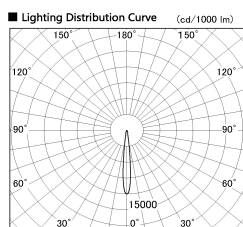

Item no. DD136-2815WB9027-R

Series Name: Cledy versa R-G Antiglare
(DD136-AG-R)

White Reflector

■ Direct Horizontal Illuminance DD136-2815WB9027-R

φ	Illuminance Angle	Beam Angle	Vertical Illuminance (lx)
170	10°	12°	114290
170	50000		28570
340	20000		12700
340	10000		7140
520	5000		4570
520			3170
690			2330
m	2.0	1 2	1790

Installation	Recessed mount
Type	Cledy versa R-G Antiglare (DD136-AG-R)
Fixture wattage	28W
Beam angle	12 deg
Color Temp.	2700K
CRI	Ra>90
Luminous	2363 lm
Body	Die-cast aluminum alloy
Body finish	N/A
Trim finish	Black
Reflector finish	White
IP Rate	IP20
Light source	COB module
Input Voltage	AC220~240V
Dimming Type	Non-Dimmable
Certificate	CE, CCC
Cut Hole	150mm