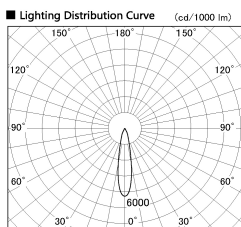

Item no. DD136-2820WB9027-R

Series Name: Cledy versa R-G Antiglare
(DD136-AG-R)

White Reflector

Direct Horizontal Illuminance DD136-2820WB9027-R

φ	Illuminance Angle	Beam Angle	Vertical Illuminance (lx)
350	20°	21°	56370
700	2000		14090
1050	1000		6260
1410	5000		3520
	2000		2250
	1570		1570
	1150		1150
	880		880

Installation	Recessed mount
Type	Cledy versa R-G Antiglare (DD136-AG-R)
Fixture wattage	28W
Beam angle	21 deg
Color Temp.	2700K
CRI	Ra>90
Luminous	2735 lm
Body	Die-cast aluminum alloy
Body finish	N/A
Trim finish	Black
Reflector finish	White
IP Rate	IP20
Light source	COB module
Input Voltage	AC220~240V
Dimming Type	Non-Dimmable
Certificate	CE, CCC
Cut Hole	150mm