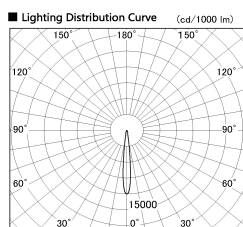

Item no. DD136-2615WB9027-R

Series Name: Cledy versa R-G Antiglare
(DD136-AG-R)

White Reflector

Direct Horizontal Illuminance DD136-2615WB9027-R

φ	Illuminance Angle	Beam Angle	Vertical Illuminance (lx)
170	10°	12°	98860
170			24720
340			10980
340			6180
520			3950
520			2750
690			2020
690			1540

Installation	Recessed mount
Type	Cledy versa R-G Antiglare (DD136-AG-R)
Fixture wattage	23W
Beam angle	12 deg
Color Temp.	2700K
CRI	Ra>90
Luminous	2044 lm
Body	Die-cast aluminum alloy
Body finish	N/A
Trim finish	Black
Reflector finish	White
IP Rate	IP20
Light source	COB module
Input Voltage	AC220~240V
Dimming Type	Non-Dimmable
Certificate	CE, CCC
Cut Hole	150mm