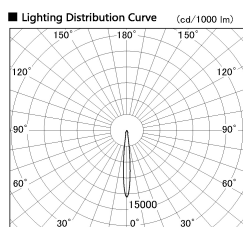

Item no. DD136-2015WB9027-R

Series Name: Cledy versa R-G Antiglare
(DD136-AG-R)

White Reflector

■ Direct Horizontal Illuminance DD136-2015WB9027-R

φ	Illuminance Angle	Beam Angle	Vertical Illuminance (lx)
170	10°	11°	81160
170			20290
340			9020
340			5070
520			3250
520			2250
690			1660
690			1270

Installation	Recessed mount
Type	Cledy versa R-G Antiglare (DD136-AG-R)
Fixture wattage	20W
Beam angle	12 deg
Color Temp.	2700K
CRI	Ra>90
Luminous	1599 lm
Body	Die-cast aluminum alloy
Body finish	N/A
Trim finish	Black
Reflector finish	White
IP Rate	IP20
Light source	COB module
Input Voltage	AC220~240V
Dimming Type	Non-Dimmable
Certificate	CE, CCC
Cut Hole	125mm