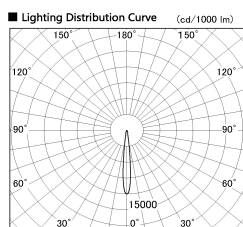

Item no. DD136-3515WB9030-R

Series Name: Cledy versa R-G Antiglare
(DD136-AG-R)

White Reflector

■ Direct Horizontal Illuminance DD136-3515WB9030-R

φ	Illuminance Angle	Beam Angle	Vertical Illuminance (lx)		
170	10°	12°	147080		
1	50000		36770		
340	20000		16340		
2	10000		9190		
520	5000		5880		
3			4090		
690			3000		
m	1	0	1	2	2300

Installation	Recessed mount
Type	Cledy versa R-G Antiglare (DD136-AG-R)
Fixture wattage	36W
Beam angle	12 deg
Color Temp.	3000K
CRI	Ra>90
Luminous	3041 lm
Body	Die-cast aluminum alloy
Body finish	N/A
Trim finish	Black
Reflector finish	White
IP Rate	IP20
Light source	COB module
Input Voltage	AC220~240V
Dimming Type	Non-Dimmable
Certificate	CE, CCC
Cut Hole	150mm