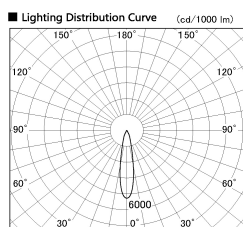

Item no. DD136-3520WB9030-R

Series Name: Cledy versa R-G Antiglare
(DD136-AG-R)

White Reflector

■ Direct Horizontal Illuminance DD136-3520WB9030-R

φ	Illuminance Angle	Beam Angle	Vertical Illuminance (lx)
350	20°	21°	72570
700			18140
1050			8060
1410			4540
			2900
			2020
			1480
			1130

Installation	Recessed mount
Type	Cledy versa R-G Antiglare (DD136-AG-R)
Fixture wattage	36W
Beam angle	21 deg
Color Temp.	3000K
CRI	Ra>90
Luminous	3521 lm
Body	Die-cast aluminum alloy
Body finish	N/A
Trim finish	Black
Reflector finish	White
IP Rate	IP20
Light source	COB module
Input Voltage	AC220~240V
Dimming Type	Non-Dimmable
Certificate	CE, CCC
Cut Hole	150mm