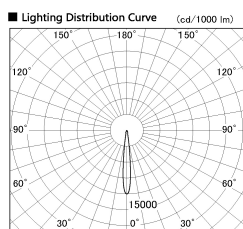

Item no. DD136-2815WB9030-R

Series Name: Cledy versa R-G Antiglare
(DD136-AG-R)

White Reflector

■ Direct Horizontal Illuminance DD136-2815WB9030-R

φ	Illuminance Angle	Beam Angle	Vertical Illuminance (lx)
170	10°	12°	116610
170	5000		29150
340	20000		12960
340	10000		7290
520	5000		4660
520			3240
690			2380
m	1	2	1820

Installation	Recessed mount
Type	Cledy versa R-G Antiglare (DD136-AG-R)
Fixture wattage	28W
Beam angle	12 deg
Color Temp.	3000K
CRI	Ra>90
Luminous	2411 lm
Body	Die-cast aluminum alloy
Body finish	N/A
Trim finish	Black
Reflector finish	White
IP Rate	IP20
Light source	COB module
Input Voltage	AC220~240V
Dimming Type	Non-Dimmable
Certificate	CE, CCC
Cut Hole	150mm