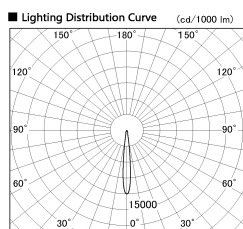

Item no. DD136-2615WB9030-R

Series Name: Cledy versa R-G Antiglare
(DD136-AG-R)

White Reflector

Direct Horizontal Illuminance DD136-2615WB9030-R

φ	Illuminance Angle	Beam Angle	Vertical Illuminance (lx)
170	10°	12°	100890
170	1		25220
340	2		11210
340	2		6310
520	3		4040
520	3		2800
690	m	2°	2060
690	m	1	1580

Installation	Recessed mount
Type	Cledy versa R-G Antiglare (DD136-AG-R)
Fixture wattage	23W
Beam angle	12 deg
Color Temp.	3000K
CRI	Ra>90
Luminous	2086 lm
Body	Die-cast aluminum alloy
Body finish	N/A
Trim finish	Black
Reflector finish	White
IP Rate	IP20
Light source	COB module
Input Voltage	AC220~240V
Dimming Type	Non-Dimmable
Certificate	CE, CCC
Cut Hole	150mm