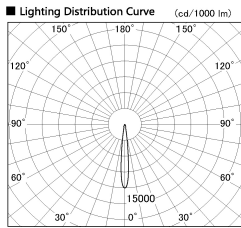

Item no. DD136-2615WB9030-R

Series Name: Cledy versa R-G Antiglare
(DD136-AG-R)

White Reflector

Direct Horizontal Illuminance DD136-2615WB9030-R

φ	Illuminance Angle	Beam Angle	Vertical Illuminance (lx)
170	10°	12°	100890
170	1		25220
340	2		11210
340	2		6310
520	3		4040
520	3		2800
690	m	1	2060
690	m	2	1580

Installation	Recessed mount
Type	Cledy versa R-G Antiglare (DD136-AG-R)
Fixture wattage	23W
Beam angle	12 deg
Color Temp.	3000K
CRI	Ra>90
Luminous	2086 lm
Body	Die-cast aluminum alloy
Body finish	N/A
Trim finish	Black
Reflector finish	White
IP Rate	IP20
Light source	COB module
Input Voltage	AC220~240V
Dimming Type	Non-Dimmable
Certificate	CE, CCC
Cut Hole	150mm