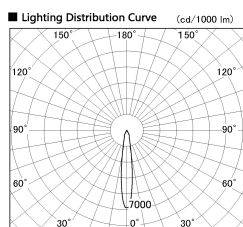

Item no. DD136-2515WB9030-R

Series Name: Cledy versa R-G Antiglare
(DD136-AG-R)

White Reflector

■ Direct Horizontal Illuminance DD136-2515WB9030-R

φ	Illuminance Angle	Beam Angle	Vertical Illuminance (lx)	
260	15°	15°	53670	
1			13420	
520			5960	
2			3350	
780			2150	
3			1490	
1050			1100	
m	1	1 0 0	2	840

Installation	Recessed mount
Type	Cledy versa R-G Antiglare (DD136-AG-R)
Fixture wattage	23W
Beam angle	14 deg
Color Temp.	3000K
CRI	Ra>90
Luminous	1958 lm
Body	Die-cast aluminum alloy
Body finish	N/A
Trim finish	Black
Reflector finish	White
IP Rate	IP20
Light source	COB module
Input Voltage	AC220~240V
Dimming Type	Non-Dimmable
Certificate	CE, CCC
Cut Hole	125mm