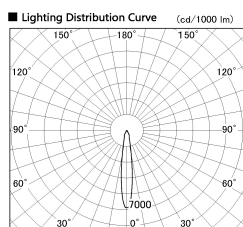

Item no. DD136-2515WB9030-R

Series Name: Cledy versa R-G Antiglare  
(DD136-AG-R)

White Reflector

Direct Horizontal Illuminance DD136-2515WB9030-R

φ	Illuminance Angle	Beam Angle	Vertical Illuminance (lx)
1	15°	15°	53670
260			13420
			5960
520			3350
			2150
780			1490
			1100
1050			840

Installation	Recessed mount
Type	Cledy versa R-G Antiglare (DD136-AG-R)
Fixture wattage	23W
Beam angle	14 deg
Color Temp.	3000K
CRI	Ra>90
Luminous	1958 lm
Body	Die-cast aluminum alloy
Body finish	N/A
Trim finish	Black
Reflector finish	White
IP Rate	IP20
Light source	COB module
Input Voltage	AC220~240V
Dimming Type	Non-Dimmable
Certificate	CE, CCC
Cut Hole	125mm