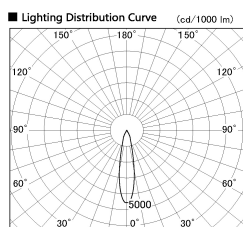

Item no. DD136-2520WB9030-R

Series Name: Cledy versa R-G Antiglare  
(DD136-AG-R)

White Reflector

Direct Horizontal Illuminance DD136-2520WB9030-R

φ	Illuminance Angle	Beam Angle	Vertical Illuminance (lx)
370	21°	22°	39740
740			9940
1110			4420
1480			2480
			1590
			1100
			810
			620

Installation	Recessed mount
Type	Cledy versa R-G Antiglare (DD136-AG-R)
Fixture wattage	23W
Beam angle	21 deg
Color Temp.	3000K
CRI	Ra>90
Luminous	2177 lm
Body	Die-cast aluminum alloy
Body finish	N/A
Trim finish	Black
Reflector finish	White
IP Rate	IP20
Light source	COB module
Input Voltage	AC220~240V
Dimming Type	Non-Dimmable
Certificate	CE, CCC
Cut Hole	125mm