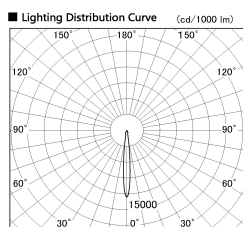

Item no. DD136-2015WB9030-R

Series Name: Cledy versa R-G Antiglare
(DD136-AG-R)

White Reflector

■ Direct Horizontal Illuminance DD136-2015WB9030-R

φ	Illuminance Angle	Beam Angle	Vertical Illuminance (lx)
170	10°	11°	82830
170			20710
340			9200
340			5180
520			3310
520			2300
690			1690
690			1290

Installation	Recessed mount
Type	Cledy versa R-G Antiglare (DD136-AG-R)
Fixture wattage	20W
Beam angle	12 deg
Color Temp.	3000K
CRI	Ra>90
Luminous	1632 lm
Body	Die-cast aluminum alloy
Body finish	N/A
Trim finish	Black
Reflector finish	White
IP Rate	IP20
Light source	COB module
Input Voltage	AC220~240V
Dimming Type	Non-Dimmable
Certificate	CE, CCC
Cut Hole	125mm