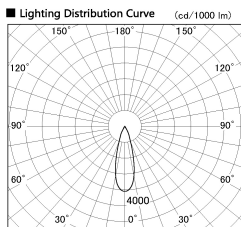

Item no. DD136-2030WB9030-R

Series Name: Cledy versa R-G Antiglare  
(DD136-AG-R)

White Reflector

Direct Horizontal Illuminance DD136-2030WB9030-R

| φ    | Illuminance Angle | Beam Angle | Vertical Illuminance (lx) |
|------|-------------------|------------|---------------------------|
| 28°  |                   | 29°        | 24190                     |
| 1    | 10000             |            | 6050                      |
|      | 5000              |            | 2690                      |
| 990  | 2000              |            | 1510                      |
| 2    |                   |            | 970                       |
| 1490 | 1000              |            | 670                       |
| 3    |                   |            | 490                       |
| 1990 | 500               |            | 380                       |
| m    | 0                 | 1 2        |                           |