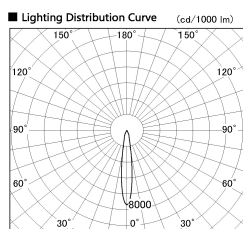

Item no. DD136-1915WB9030-R

Series Name: Cledy versa R-G Antiglare
(DD136-AG-R)

White Reflector

■ Direct Horizontal Illuminance DD136-1915WB9030-R

φ	Illuminance Angle	Beam Angle	Vertical Illuminance (lx)	
280	15°	15°	44120	
1			11030	
			4900	
520			2760	
2			1760	
780			1230	
3			900	
1050			690	
m	1	0	1	2

Installation	Recessed mount
Type	Cledy versa R-G Antiglare (DD136-AG-R)
Fixture wattage	18.6W
Beam angle	15 deg
Color Temp.	3000K
CRI	Ra>90
Luminous	1460 lm
Body	Die-cast aluminum alloy
Body finish	N/A
Trim finish	Black
Reflector finish	White
IP Rate	IP20
Light source	COB module
Input Voltage	AC220~240V
Dimming Type	Non-Dimmable
Certificate	CE, CCC
Cut Hole	100mm