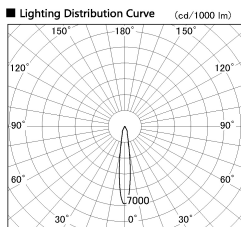

Item no. DD136-2515WB9035-R

Series Name: Cledy versa R-G Antiglare
(DD136-AG-R)

White Reflector

■ Direct Horizontal Illuminance DD136-2515WB9035-R

φ	Illuminance Angle	Beam Angle	Vertical Illuminance (lx)
280	15°	15°	53120
1			13280
			5900
520			3320
2			2120
780			1480
3			1080
1050	m	1 0 0 1 2	830

Installation	Recessed mount
Type	Cledy versa R-G Antiglare (DD136-AG-R)
Fixture wattage	23W
Beam angle	14 deg
Color Temp.	3500K
CRI	Ra>90
Luminous	1938 lm
Body	Die-cast aluminum alloy
Body finish	N/A
Trim finish	Black
Reflector finish	White
IP Rate	IP20
Light source	COB module
Input Voltage	AC220~240V
Dimming Type	Non-Dimmable
Certificate	CE, CCC
Cut Hole	125mm