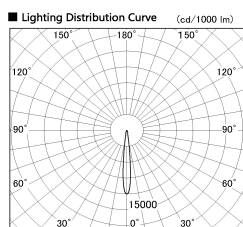

Item no. DD136-3515WB9040-R

Series Name: Cledy versa R-G Antiglare  
(DD136-AG-R)

White Reflector

Direct Horizontal Illuminance DD136-3515WB9040-R

φ	Illuminance Angle	Beam Angle	Vertical Illuminance (lx)
170	10°	12°	147660
1	50000		36920
2	20000		16410
340	10000		9230
2			5910
520	5000		4100
3			3010
690	m	1 0 1 2	2310

Installation	Recessed mount
Type	Cledy versa R-G Antiglare (DD136-AG-R)
Fixture wattage	36W
Beam angle	12 deg
Color Temp.	4000K
CRI	Ra>90
Luminous	3053 lm
Body	Die-cast aluminum alloy
Body finish	N/A
Trim finish	Black
Reflector finish	White
IP Rate	IP20
Light source	COB module
Input Voltage	AC220~240V
Dimming Type	Non-Dimmable
Certificate	CE, CCC
Cut Hole	150mm