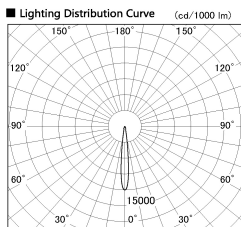

Item no. DD136-3515WB9040-R

Series Name: Cledy versa R-G Antiglare  
(DD136-AG-R)

White Reflector

■ Direct Horizontal Illuminance DD136-3515WB9040-R

φ	Illuminance Angle	Beam Angle	Vertical Illuminance (lx)
170	10°	12°	147660
1	50000		36920
2	20000		16410
340	10000		9230
2			5910
520	5000		4100
3			3010
690	m	1 0 1 2	2310

Installation	Recessed mount
Type	Cledy versa R-G Antiglare (DD136-AG-R)
Fixture wattage	36W
Beam angle	12 deg
Color Temp.	4000K
CRI	Ra>90
Luminous	3053 lm
Body	Die-cast aluminum alloy
Body finish	N/A
Trim finish	Black
Reflector finish	White
IP Rate	IP20
Light source	COB module
Input Voltage	AC220~240V
Dimming Type	Non-Dimmable
Certificate	CE, CCC
Cut Hole	150mm