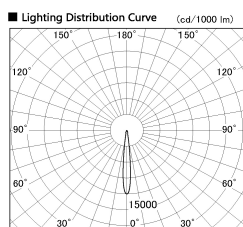

Item no. DD136-2615WB9040-R

Series Name: Cledy versa R-G Antiglare
(DD136-AG-R)

White Reflector

Direct Horizontal Illuminance DD136-2615WB9040-R

φ	Illuminance Angle	Beam Angle	Vertical Illuminance (lx)
170	10°	12°	101280
170	50000		25320
340	20000		11250
340	10000		6330
520	5000		4050
520			2810
690			2070
m	2°	1 2	1580

Installation	Recessed mount
Type	Cledy versa R-G Antiglare (DD136-AG-R)
Fixture wattage	23W
Beam angle	12 deg
Color Temp.	4000K
CRI	Ra>90
Luminous	2094 lm
Body	Die-cast aluminum alloy
Body finish	N/A
Trim finish	Black
Reflector finish	White
IP Rate	IP20
Light source	COB module
Input Voltage	AC220~240V
Dimming Type	Non-Dimmable
Certificate	CE, CCC
Cut Hole	150mm