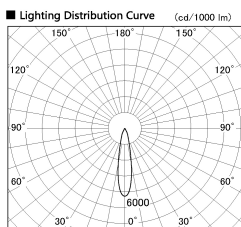

Item no. DD136-2620WB9040-R

Series Name: Cledy versa R-G Antiglare  
(DD136-AG-R)

White Reflector

Direct Horizontal Illuminance DD136-2620WB9040-R

φ	Illuminance Angle	Beam Angle	Vertical Illuminance (lx)
350	20°	21°	49980
700	10000		12490
1050	5000		5550
1410	2000		3120
	1000		2000
	500		1390
	200		1020
	100		780

Installation	Recessed mount
Type	Cledy versa R-G Antiglare (DD136-AG-R)
Fixture wattage	23W
Beam angle	21 deg
Color Temp.	4000K
CRI	Ra>90
Luminous	2425 lm
Body	Die-cast aluminum alloy
Body finish	N/A
Trim finish	Black
Reflector finish	White
IP Rate	IP20
Light source	COB module
Input Voltage	AC220~240V
Dimming Type	Non-Dimmable
Certificate	CE, CCC
Cut Hole	150mm