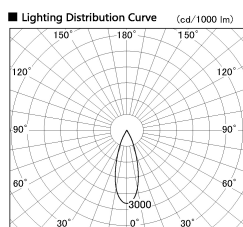

Item no. DD136-2530WB9040-R

Series Name: Cledy versa R-G Antiglare
(DD136-AG-R)

White Reflector

Direct Horizontal Illuminance DD136-2530WB9040-R

φ	Illuminance Angle	Beam Angle	Vertical Illuminance (lx)
550	31°	33°	24760
1100	10000		6190
	5000		2750
1660	2000		1550
	1000		990
2210	500		690
	0		510
			390

Installation	Recessed mount
Type	Cledy versa R-G Antiglare (DD136-AG-R)
Fixture wattage	23W
Beam angle	32 deg
Color Temp.	4000K
CRI	Ra>90
Luminous	2232 lm
Body	Die-cast aluminum alloy
Body finish	N/A
Trim finish	Black
Reflector finish	White
IP Rate	IP20
Light source	COB module
Input Voltage	AC220~240V
Dimming Type	Non-Dimmable
Certificate	CE, CCC
Cut Hole	125mm