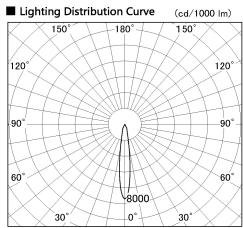

Item no. DD136-1915WB9040-R

Series Name: Cledy versa R-G Antiglare
(DD136-AG-R)

White Reflector

Direct Horizontal Illuminance DD136-1915WB9040-R

φ	Illuminance Angle	Beam Angle	Vertical Illuminance (lx)
260	15°	15°	44300
1			11080
			4920
520			2770
2			1770
			1230
780			900
3			690
1050	m		

Installation	Recessed mount
Type	Cledy versa R-G Antiglare (DD136-AG-R)
Fixture wattage	18.6W
Beam angle	15 deg
Color Temp.	4000K
CRI	Ra>90
Luminous	1466 lm
Body	Die-cast aluminum alloy
Body finish	N/A
Trim finish	Black
Reflector finish	White
IP Rate	IP20
Light source	COB module
Input Voltage	AC220~240V
Dimming Type	Non-Dimmable
Certificate	CE, CCC
Cut Hole	100mm