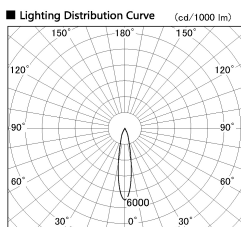

Item no. DD136-1920WB9040-R

Series Name: Cledy versa R-G Antiglare
(DD136-AG-R)

White Reflector

■ Direct Horizontal Illuminance DD136-1920WB9040-R

φ	Illuminance Angle	Beam Angle	Vertical Illuminance (lx)
330	19°	20°	33320
1			8330
660			3700
2			2080
1000			1330
3			930
1330			680
m	1	0	520

Installation	Recessed mount
Type	Cledy versa R-G Antiglare (DD136-AG-R)
Fixture wattage	18.6W
Beam angle	19 deg
Color Temp.	4000K
CRI	Ra>90
Luminous	1527 lm
Body	Die-cast aluminum alloy
Body finish	N/A
Trim finish	Black
Reflector finish	White
IP Rate	IP20
Light source	COB module
Input Voltage	AC220~240V
Dimming Type	Non-Dimmable
Certificate	CE, CCC
Cut Hole	100mm