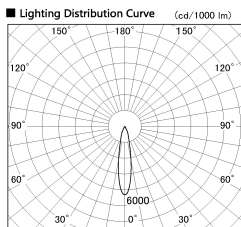

Item no. DD136-0820WB9040-R

Series Name: Cledy versa R-G Antiglare
(DD136-AG-R)

White Reflector

Direct Horizontal Illuminance DD136-0820WB9040-R

φ	Illuminance Angle	Beam Angle	Vertical Illuminance (lx)
1330	19°	20°	12900
1000			3230
660			1430
330			810
			520
			360
			260
			200

Installation	Recessed mount
Type	Cledy versa R-G Antiglare (DD136-AG-R)
Fixture wattage	7.5W
Beam angle	20deg
Color Temp.	4000K
CRI	Ra>90
Luminous	621 lm
Body	Die-cast aluminum alloy
Body finish	N/A
Trim finish	Black
Reflector finish	White
IP Rate	IP20
Light source	COB module
Input Voltage	AC220~240V
Dimming Type	Non-Dimmable
Certificate	CE, CCC
Cut Hole	100mm