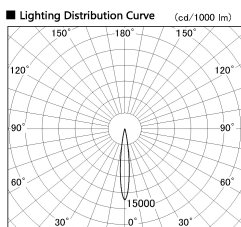

Item no. DD126-2015MW9030-LX

Series Name: Cledy versa L-G Antiglare
(DD126_AG-LX)

Installation	Recessed mount
Type	Cledy versa L-G Antiglare (DD126_AG-LX)
Fixture wattage	18.6W
Beam angle	14deg
Color Temp.	3000K
CRI	Ra>90
Luminous	1360 lm
Body	Die-castaluminumalloy
Body finish	N/A
Trim finish	White
Reflector finish	Mirror
IP Rate	IP20
Light source	COB module
Input Voltage	AC220~240V
Dimming Type	Non-Dimmable
Certificate	CE,CCC
Cut Hole	125mm

■ Direct Horizontal Illuminance DD126-2015MW9030-LX

Illuminance Angle	Beam Angle	Vertical Illuminance(lx)
13°	14°	73120
		18280
220		8120
1		4570
450		2920
2		2030
680		1490
3		1140
910		
m	1 0 1 2	