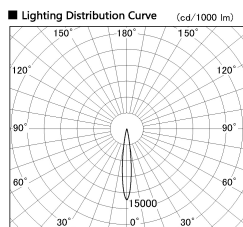

Item no. DD126-2515MW9040-LX

Series Name: Cledy versa L-G Antiglare  
(DD126\_AG-LX)

Installation	Recessed mount
Type	Cledy versa L-G Antiglare (DD126_AG-LX)
Fixture wattage	24W
Beam angle	14deg
Color Temp.	4000K
CRI	Ra>90
Luminous	1803 lm
Body	Die-castaluminumalloy
Body finish	N/A
Trim finish	White
Reflector finish	Mirror
IP Rate	IP20
Light source	COB module
Input Voltage	AC220~240V
Dimming Type	Non-Dimmable
Certificate	CE,CCC
Cut Hole	125mm

■ Direct Horizontal Illuminance DD126-2515MW9040-LX

φ	Illuminance Angle	Beam Angle	Vertical Illuminance(lx)
1	13°	14°	96950
220			24240
1			10770
450			6060
2			3880
680			2690
3			1980
910			1510