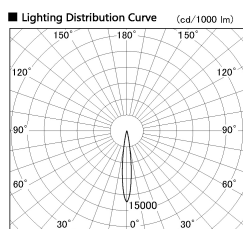

Item no. DD126-2515MW9040-LX

Series Name: Cledy versa L-G Antiglare
(DD126_AG-LX)

Installation	Recessed mount
Type	Cledy versa L-G Antiglare (DD126_AG-LX)
Fixture wattage	24W
Beam angle	14deg
Color Temp.	4000K
CRI	Ra>90
Luminous	1803 lm
Body	Die-castaluminumalloy
Body finish	N/A
Trim finish	White
Reflector finish	Mirror
IP Rate	IP20
Light source	COB module
Input Voltage	AC220~240V
Dimming Type	Non-Dimmable
Certificate	CE,CCC
Cut Hole	125mm

■ Direct Horizontal Illuminance DD126-2515MW9040-LX

φ	Illuminance Angle	Beam Angle	Vertical Illuminance(lx)
1	13°	14°	96950
2			24240
3			10770
4			6060
5			3880
6			2690
8			1980
10			1510