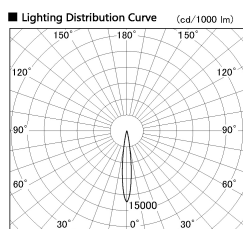

Item no. DD126-2015MW9040-LX

Series Name: Cledy versa L-G Antiglare  
(DD126\_AG-LX)

Installation	Recessed mount
Type	Cledy versa L-G Antiglare (DD126_AG-LX)
Fixture wattage	18.6W
Beam angle	14deg
Color Temp.	4000K
CRI	Ra>90
Luminous	1442 lm
Body	Die-castaluminumalloy
Body finish	N/A
Trim finish	White
Reflector finish	Mirror
IP Rate	IP20
Light source	COB module
Input Voltage	AC220~240V
Dimming Type	Non-Dimmable
Certificate	CE,CCC
Cut Hole	125mm

■ Direct Horizontal Illuminance DD126-2015MW9040-LX

φ	Illuminance Angle	Beam Angle	Vertical Illuminance(lx)		
220	13°	14°	77530		
1			19380		
450			8610		
2			4850		
680			3100		
3			2150		
910			1580		
m	1	0	1	2	1210