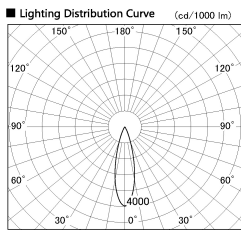

Item no. DD126-4025MB9030-LX

Series Name: Cledy versa L-G Antiglare
(DD126_AG-LX)

■ Direct Horizontal Illuminance DD126-4025MB9030-LX

φ	Illuminance Angle	Beam Angle	Vertical Illuminance(lx)	
			1	2
440	25°	27°	53400	13350
880			20000	5930
1330			10000	3340
1770			5000	2140
			2000	1480
				1090
				830

Installation	Recessed mount
Type	Cledy versa L-G Antiglare (DD126_AG-LX)
Fixture wattage	38.5W
Beam angle	27deg
Color Temp.	3000K
CRI	Ra>90
Luminous	3348 lm
Body	Die-castaluminumalloy
Body finish	N/A
Trim finish	Black
Reflector finish	Mirror
IP Rate	IP20
Light source	COB module
Input Voltage	AC220~240V
Dimming Type	Non-Dimmable
Certificate	CE,CCC
Cut Hole	150mm