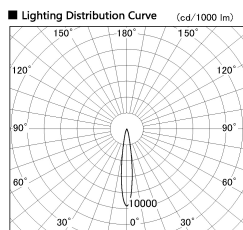

Item no. DD126-4015MB9040-LX

Series Name: Cledy versa L-G Antiglare  
(DD126\_AG-LX)

Installation	Recessed mount
Type	Cledy versa L-G Antiglare (DD126_AG-LX)
Fixture wattage	38.5W
Beam angle	15deg
Color Temp.	4000K
CRI	Ra>90
Luminous	3352 lm
Body	Die-cast aluminum alloy
Body finish	N/A
Trim finish	Black
Reflector finish	Mirror
IP Rate	IP20
Light source	COB module
Input Voltage	AC220~240V
Dimming Type	Non-Dimmable
Certificate	CE,CCC
Cut Hole	150mm

■ Direct Horizontal Illuminance DD126-4015MB9040-LX

φ	Illuminance Angle	Beam Angle	Vertical Illuminance(lx)
	14°	15°	130770
240	50000		32690
	20000		14530
490	10000		8170
	5000		5230
730			3630
			2670
980			2040