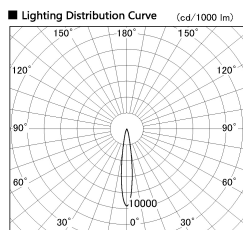

Item no. DD126-3715MB9040-LX

Series Name: Cledy versa L-G Antiglare  
(DD126\_AG-LX)

Installation	Recessed mount
Type	Cledy versa L-G Antiglare (DD126_AG-LX)
Fixture wattage	35.5W
Beam angle	15deg
Color Temp.	4000K
CRI	Ra>90
Luminous	3201 lm
Body	Die-castaluminumalloy
Body finish	N/A
Trim finish	Black
Reflector finish	Mirror
IP Rate	IP20
Light source	COB module
Input Voltage	AC220~240V
Dimming Type	Non-Dimmable
Certificate	CE,CCC
Cut Hole	150mm

■ Direct Horizontal Illuminance DD126-3715MB9040-LX

φ	Illuminance Angle	Beam Angle	Vertical Illuminance(lx)	
	14°	15°	124880	
240	50000		31220	
1	20000		13880	
490	10000		7810	
2	5000		5000	
730			3470	
3			2550	
980			1950	
m	1	0	1	2