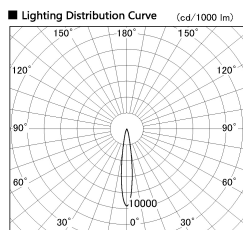

Item no. DD126-3715MB9040-LX

Series Name: Cledy versa L-G Antiglare
(DD126_AG-LX)

Installation	Recessed mount
Type	Cledy versa L-G Antiglare (DD126_AG-LX)
Fixture wattage	35.5W
Beam angle	15deg
Color Temp.	4000K
CRI	Ra>90
Luminous	3201 lm
Body	Die-castaluminumalloy
Body finish	N/A
Trim finish	Black
Reflector finish	Mirror
IP Rate	IP20
Light source	COB module
Input Voltage	AC220~240V
Dimming Type	Non-Dimmable
Certificate	CE,CCC
Cut Hole	150mm

■ Direct Horizontal Illuminance DD126-3715MB9040-LX

φ	Illuminance Angle	Beam Angle	Vertical Illuminance(lx)	
	14°	15°	124880	
240	50000		31220	
1	20000		13880	
490	10000		7810	
2	5000		5000	
730			3470	
3			2550	
980			1950	
m	1	0	1	2