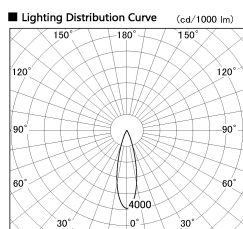

Item no. DD126-4025DW9027-LX

Series Name: Cledy versa L-G Antiglare
(DD126_AG-LX)

Dark Mirror Reflector

■ Direct Horizontal Illuminance DD126-4025DW9027-LX

φ	Illuminance Angle	Beam Angle	Vertical Illuminance (lx)
25°		27°	51320
440	20000		12830
880	10000		5700
1330	5000		3210
1770	2000		2050
	1000		1430
	800		1050
	600		800

Installation	Recessed mount
Type	Cledy versa L-G Antiglare (DD126_AG-LX)
Fixture wattage	38.5W
Beam angle	27deg
Color Temp.	2700K
CRI	Ra>90
Luminous	3240 lm
Body	Die-cast aluminum alloy
Body finish	N/A
Trim finish	White
Reflector finish	Dark Mirror
IP Rate	IP20
Light source	COB module
Input Voltage	AC220~240V
Dimming Type	Non-Dimmable
Certificate	CE,CCC
Cut Hole	150mm