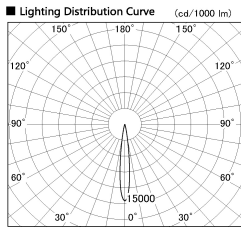

Item no. DD126-2515DW9027-LX

Series Name: Cledy versa L-G Antiglare
(DD126_AG-LX)

Dark Mirror Reflector

■ Direct Horizontal Illuminance DD126-2515DW9027-LX

φ	Illuminance Angle	Beam Angle	Vertical Illuminance (lx)
210	12°	13°	97530
110			24380
60			10840
420			6100
210			3900
105			2710
630			1990
315			1520
840			1520

Installation	Recessed mount
Type	Cledy versa L-G Antiglare (DD126_AG-LX)
Fixture wattage	24W
Beam angle	14deg
Color Temp.	2700K
CRI	Ra>90
Luminous	1675 lm
Body	Die-cast aluminum alloy
Body finish	N/A
Trim finish	White
Reflector finish	Dark Mirror
IP Rate	IP20
Light source	COB module
Input Voltage	AC220~240V
Dimming Type	Non-Dimmable
Certificate	CE,CCC
Cut Hole	125mm