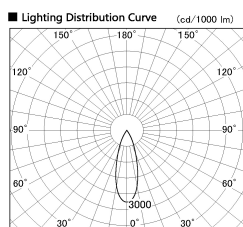

Item no. DD126-4035DW9030-LX

Series Name: Cledy versa L-G Antiglare
(DD126_AG-LX)

Dark Mirror Reflector

■ Direct Horizontal Illuminance DD126-4035DW9030-LX

φ	Illuminance Angle	Beam Angle	Vertical Illuminance (lx)
530	30°	32°	36310
1070			9080
1600			4030
2140			2270
			1450
			1010
			740
			570

Installation	Recessed mount
Type	Cledy versa L-G Antiglare (DD126_AG-LX)
Fixture wattage	38.5W
Beam angle	32deg
Color Temp.	3000K
CRI	Ra>90
Luminous	3330 lm
Body	Die-cast aluminum alloy
Body finish	N/A
Trim finish	White
Reflector finish	Dark Mirror
IP Rate	IP20
Light source	COB module
Input Voltage	AC220~240V
Dimming Type	Non-Dimmable
Certificate	CE,CCC
Cut Hole	150mm