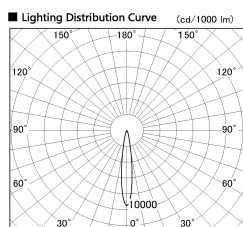

Item no. DD126-3715DW9030-LX

Series Name: Cledy versa L-G Antiglare  
(DD126\_AG-LX)

Dark Mirror Reflector

■ Direct Horizontal Illuminance DD126-3715DW9030-LX

φ	Illuminance Angle	Beam Angle	Vertical Illuminance (fc)
14°	15°		114150
240	50000		28540
490	20000		12680
730	10000		7130
980	5000		4570
		2.0	3170
		1	2330
		2	1780

Installation	Recessed mount
Type	Cledy versa L-G Antiglare (DD126_AG-LX)
Fixture wattage	35.5W
Beam angle	15deg
Color Temp.	3000K
CRI	Ra>90
Luminous	2990 lm
Body	Die-cast aluminum alloy
Body finish	N/A
Trim finish	White
Reflector finish	Dark Mirror
IP Rate	IP20
Light source	COB module
Input Voltage	AC220~240V
Dimming Type	Non-Dimmable
Certificate	CE,CCC
Cut Hole	150mm