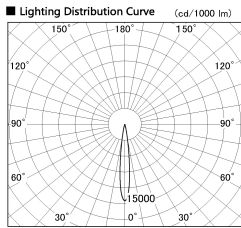

Item no. DD126-2515DW9030-LX

Series Name: Cledy versa L-G Antiglare
(DD126_AG-LX)

Dark Mirror Reflector

■ Direct Horizontal Illuminance DD126-2515DW9030-LX

φ	Illuminance Angle	Beam Angle	Vertical Illuminance (lx)
210	12°	13°	101610
1	50000		25400
20000			11290
420	2		6350
2	10000		4060
630	3		2820
3	5000		2070
840	m	1	2070
		2	1590

Installation	Recessed mount
Type	Cledy versa L-G Antiglare (DD126_AG-LX)
Fixture wattage	24W
Beam angle	14deg
Color Temp.	3000K
CRI	Ra>90
Luminous	1745 lm
Body	Die-castaluminumalloy
Body finish	N/A
Trim finish	White
Reflector finish	Dark Mirror
IP Rate	IP20
Light source	COB module
Input Voltage	AC220~240V
Dimming Type	Non-Dimmable
Certificate	CE,CCC
Cut Hole	125mm