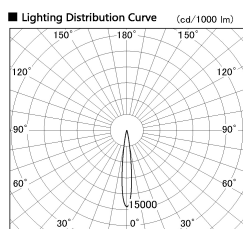

Item no. DD126-2515DW9030-LX

Series Name: Cledy versa L-G Antiglare
(DD126_AG-LX)

Dark Mirror Reflector

■ Direct Horizontal Illuminance DD126-2515DW9030-LX

φ	Illuminance Angle	Beam Angle	Vertical Illuminance (lx)
210	12°	13°	101610
1	50000		25400
20000			11290
420	2		6350
2	10000		4060
630	3		2820
3	5000		2070
840	m	1	2070
		2	1590

Installation	Recessed mount
Type	Cledy versa L-G Antiglare (DD126_AG-LX)
Fixture wattage	24W
Beam angle	14deg
Color Temp.	3000K
CRI	Ra>90
Luminous	1745 lm
Body	Die-castaluminumalloy
Body finish	N/A
Trim finish	White
Reflector finish	Dark Mirror
IP Rate	IP20
Light source	COB module
Input Voltage	AC220~240V
Dimming Type	Non-Dimmable
Certificate	CE,CCC
Cut Hole	125mm