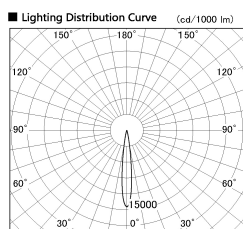

Item no. DD126-2015DW9030-LX

Series Name: Cledy versa L-G Antiglare  
(DD126\_AG-LX)

Dark Mirror Reflector

■ Direct Horizontal Illuminance DD126-2015DW9030-LX

φ	Illuminance Angle	Beam Angle	Vertical Illuminance (lx)
210	12°	13°	78900
1			19730
			8770
420			4930
2			3160
630			2190
3			1610
840	m	1 0 1 2	1230

Installation	Recessed mount
Type	Cledy versa L-G Antiglare (DD126_AG-LX)
Fixture wattage	18.6W
Beam angle	14deg
Color Temp.	3000K
CRI	Ra>90
Luminous	1355 lm
Body	Die-castaluminumalloy
Body finish	N/A
Trim finish	White
Reflector finish	Dark Mirror
IP Rate	IP20
Light source	COB module
Input Voltage	AC220~240V
Dimming Type	Non-Dimmable
Certificate	CE,CCC
Cut Hole	125mm