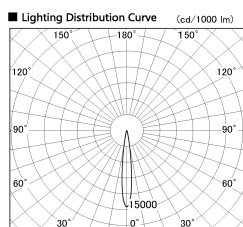

Item no. DD126-2015DW9030-LX

Series Name: Cledy versa L-G Antiglare  
(DD126\_AG-LX)

Dark Mirror Reflector

■ Direct Horizontal Illuminance DD126-2015DW9030-LX

φ	Illuminance Angle	Beam Angle	Vertical Illuminance (lx)		
210	12°	13°	78900		
1			19730		
420			8770		
2			4930		
630			3160		
3			2190		
840			1610		
m	1	0	1	2	1230

Installation	Recessed mount
Type	Cledy versa L-G Antiglare (DD126_AG-LX)
Fixture wattage	18.6W
Beam angle	14deg
Color Temp.	3000K
CRI	Ra>90
Luminous	1355 lm
Body	Die-cast aluminum alloy
Body finish	N/A
Trim finish	White
Reflector finish	Dark Mirror
IP Rate	IP20
Light source	COB module
Input Voltage	AC220~240V
Dimming Type	Non-Dimmable
Certificate	CE,CCC
Cut Hole	125mm