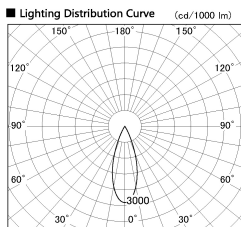

Item no. DD126-0835DW9030-LX

Series Name: Cledy versa L-G Antiglare
(DD126_AG-LX)

Dark Mirror Reflector

■ Direct Horizontal Illuminance DD126-0835DW9030-LX

φ	Illuminance Angle	Beam Angle	Vertical Illuminance (lx)
570	32°	34°	7190
1140			1800
1720			800
2290			450
			290
			200
			150
			110

Installation	Recessed mount
Type	Cledy versa L-G Antiglare (DD126_AG-LX)
Fixture wattage	7.4W
Beam angle	34deg
Color Temp.	3000K
CRI	Ra>90
Luminous	620 lm
Body	Die-cast aluminum alloy
Body finish	N/A
Trim finish	White
Reflector finish	Dark Mirror
IP Rate	IP20
Light source	COB module
Input Voltage	AC220~240V
Dimming Type	Non-Dimmable
Certificate	CE,CCC
Cut Hole	100mm