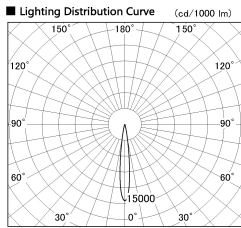

Item no. DD126-2515DW9035-LX

Series Name: Cledy versa L-G Antiglare  
(DD126\_AG-LX)

Dark Mirror Reflector

■ Direct Horizontal Illuminance DD126-2515DW9035-LX

φ	Illuminance Angle	Beam Angle	Vertical Illuminance (lx)	
210	12°	13°	105690	
1	5000		26420	
	20000		11740	
420	2		6610	
	10000		4230	
630	3		2940	
	5000		2160	
840	m	2 0 0	1 2	1650

Installation	Recessed mount
Type	Cledy versa L-G Antiglare (DD126_AG-LX)
Fixture wattage	24W
Beam angle	14deg
Color Temp.	3500K
CRI	Ra>90
Luminous	1815 lm
Body	Die-cast aluminum alloy
Body finish	N/A
Trim finish	White
Reflector finish	Dark Mirror
IP Rate	IP20
Light source	COB module
Input Voltage	AC220~240V
Dimming Type	Non-Dimmable
Certificate	CE,CCC
Cut Hole	125mm